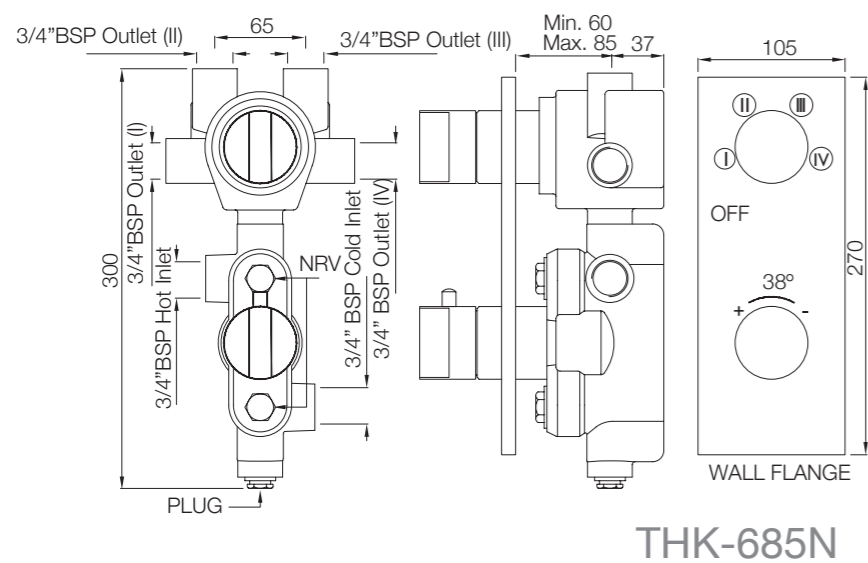

BODY
SHOWER

BSA-CHR-70071

THK-681N

THK-687N

THK-683N

THK-691N

THK-685N

THK-693N