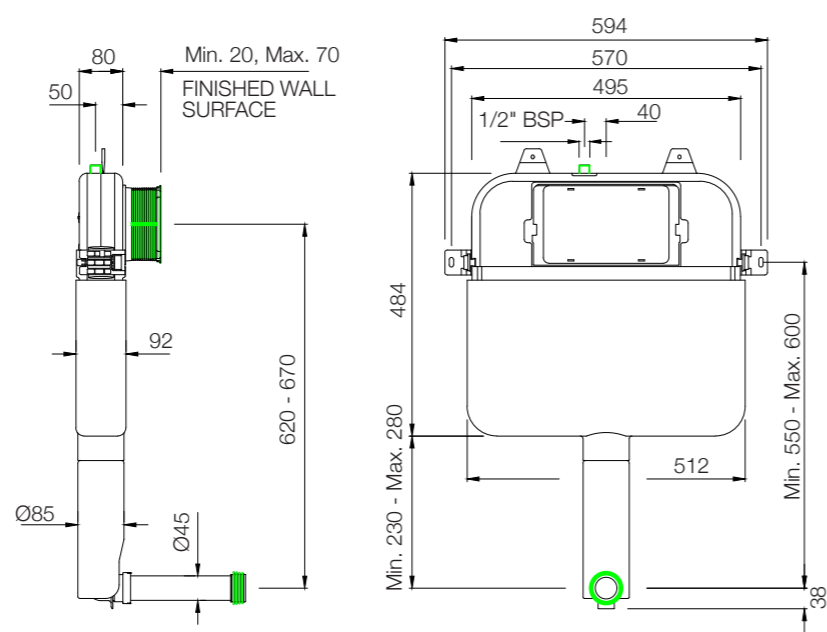

APC-WHT-5012500S

APC-WHT-5012500