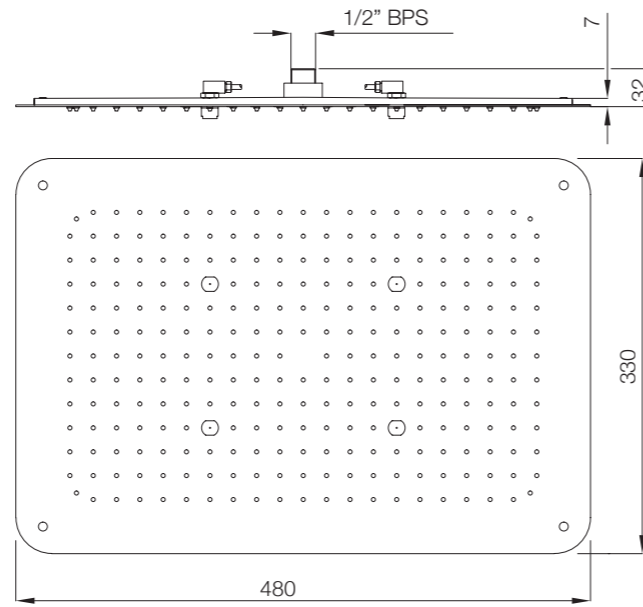

OSA-70023

OSA-70003SH