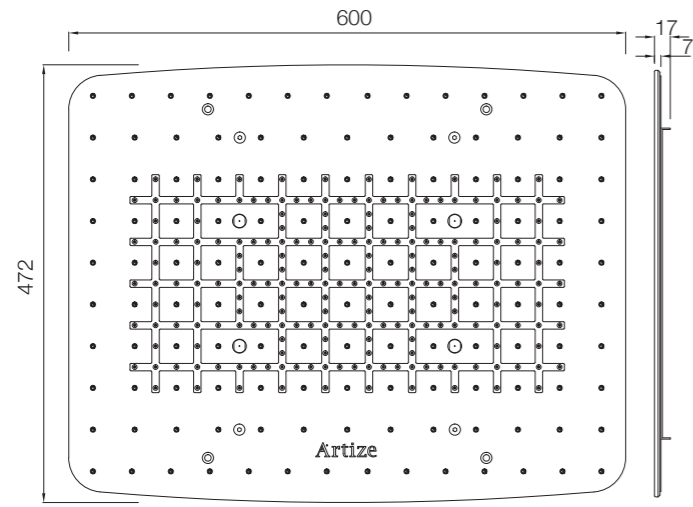

SHOWERTRONIC

STC-CHR-70000

STC-CHR-70683

ARTIZE SELECT

RAINJOY SHOWER

OSA-ACY-70031
OSA-ACY-70031iV6

OSA-ACY-70043

OSA-ACY-70033
OSA-ACY-70033iV6