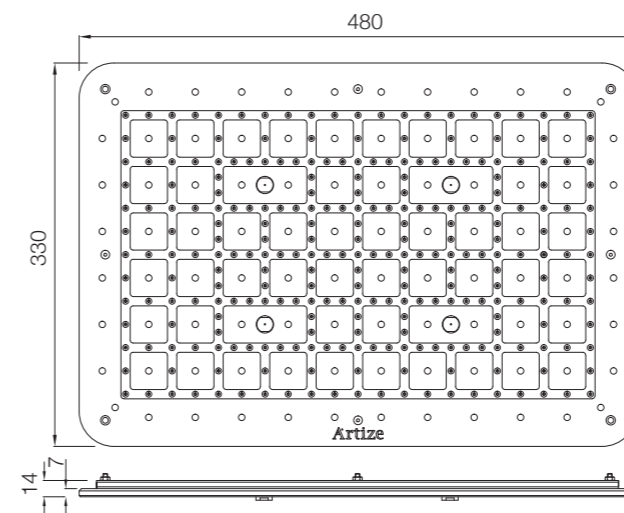

SHOWERTRONIC

STC-CHR-70000

STC-CHR-70683

ARTIZE SELECT

RAINJOY SHOWER

OSA-ACY-70031
OSA-ACY-70031iV6

OSA-ACY-70043

OSA-ACY-70033
OSA-ACY-70033iV6