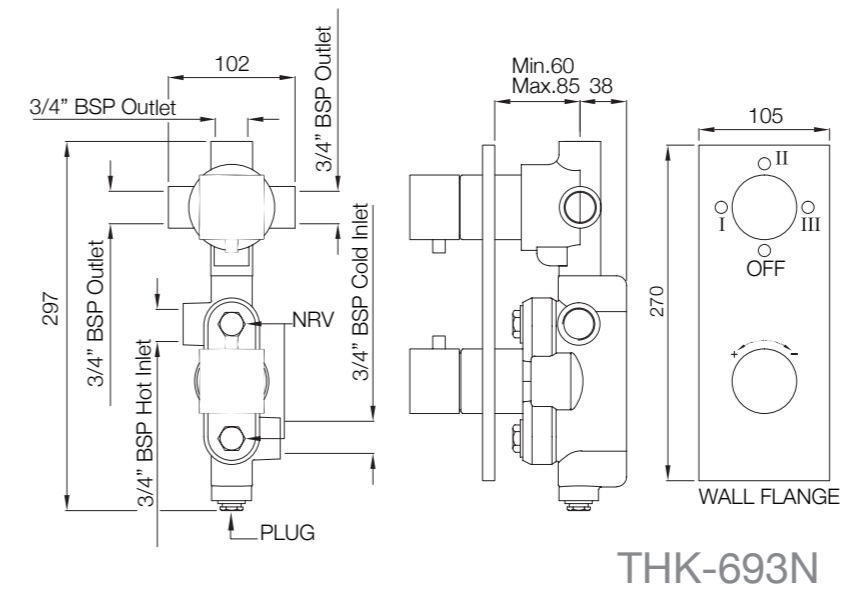

BODY
SHOWER

BSA-CHR-70071

THK-681N

THK-687N

THK-683N

THK-691N

THK-685N

THK-693N