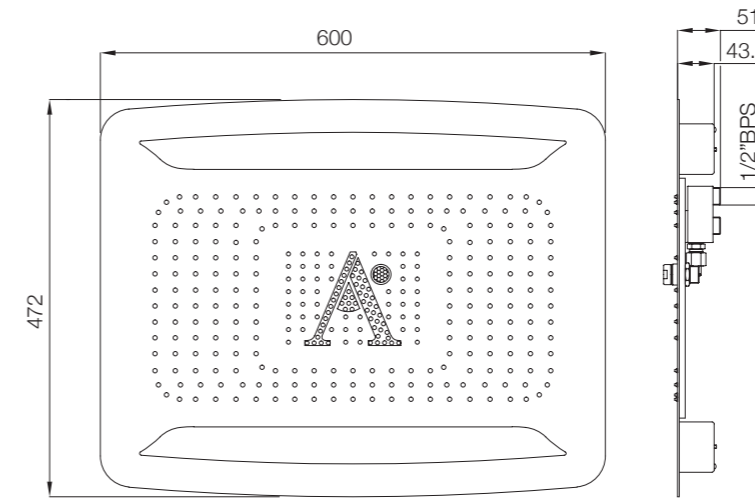

OSA-70007SH