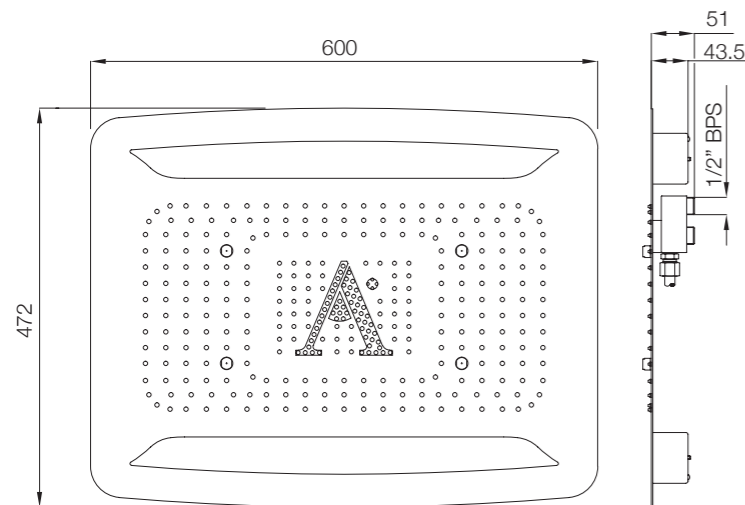

OSA-70005SH