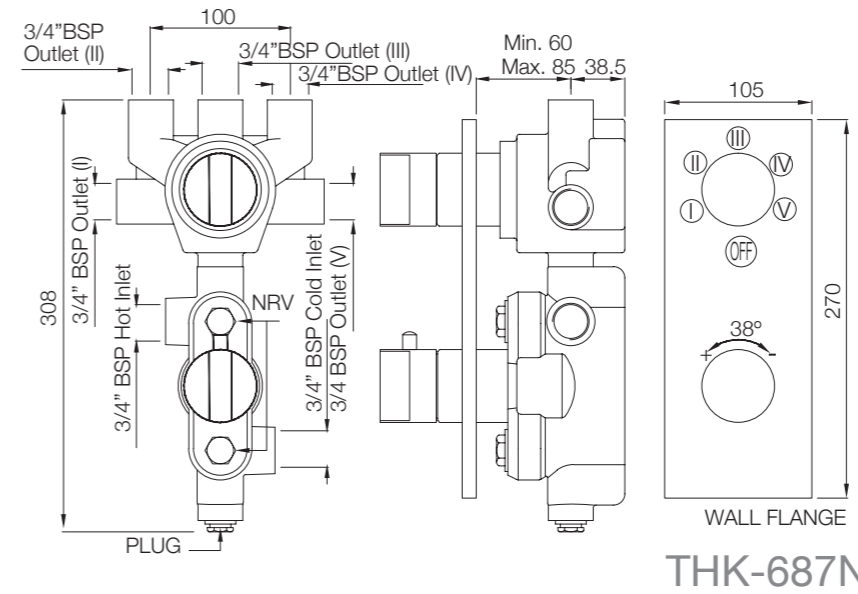

BODY
SHOWER

BSA-CHR-70071

THK-681N

THK-687N

THK-683N

THK-691N

THK-685N

THK-693N