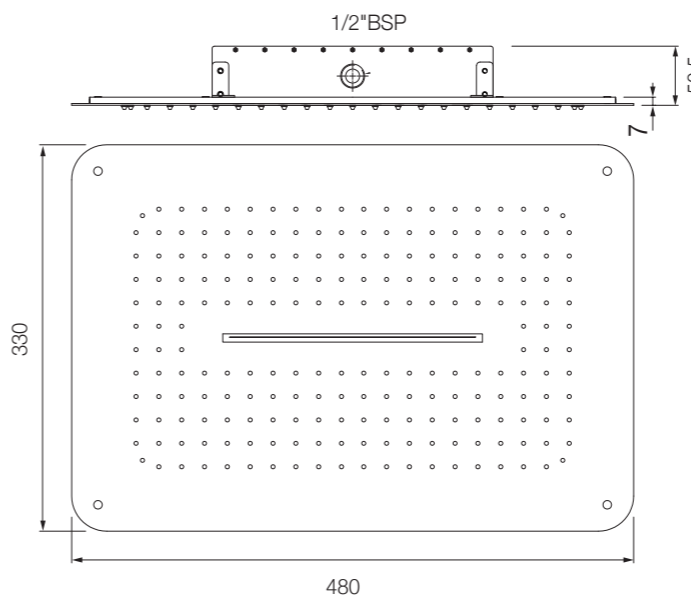

OSA-70013SH