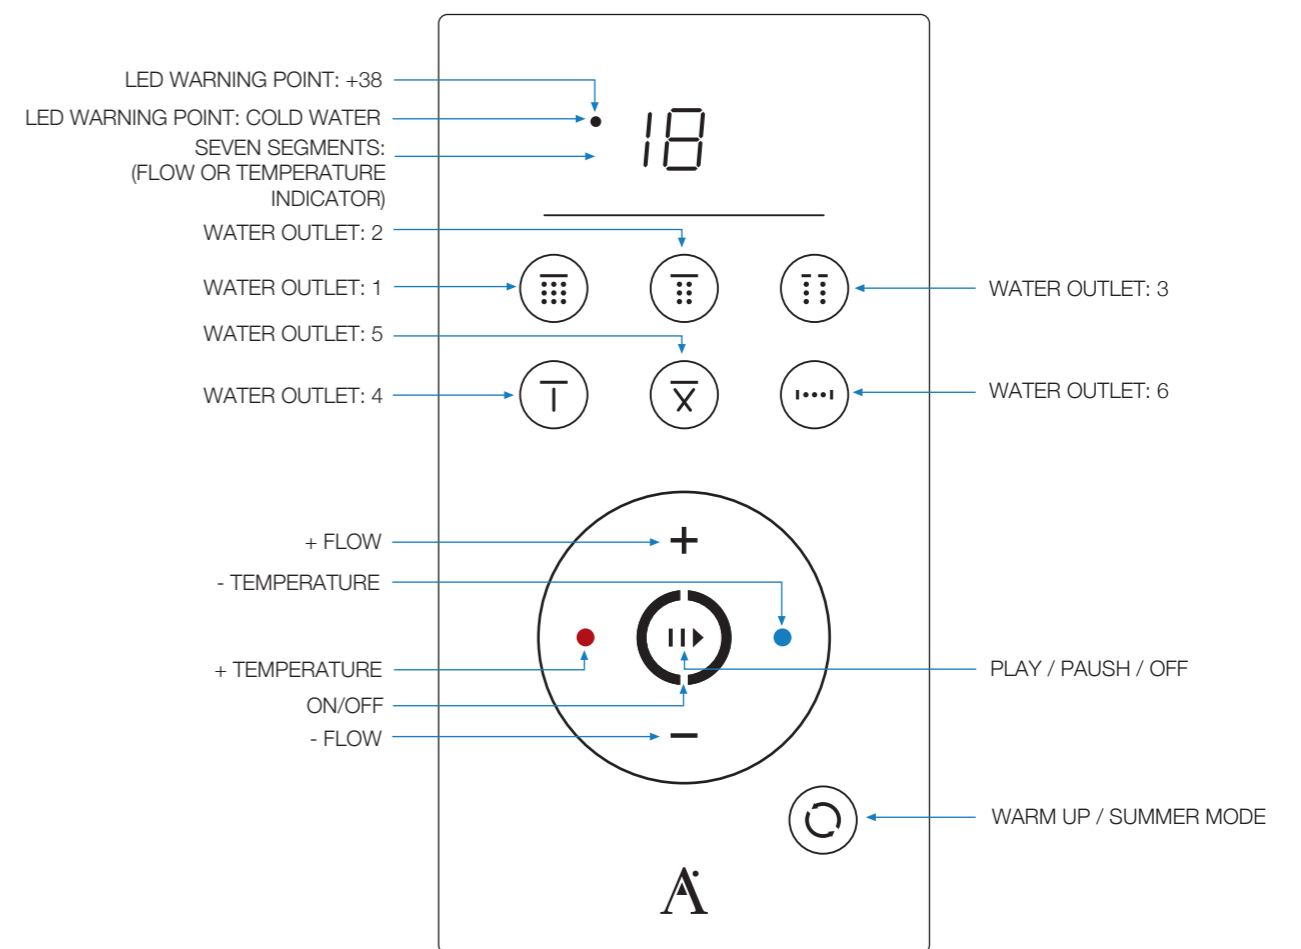

SHOWERTRONIC

STC-CHR-70000

STC-CHR-70683

ARTIZE SELECT

RAINJOY SHOWER

OSA-ACY-70031
OSA-ACY-70031iV6

OSA-ACY-70043

OSA-ACY-70033
OSA-ACY-70033iV6