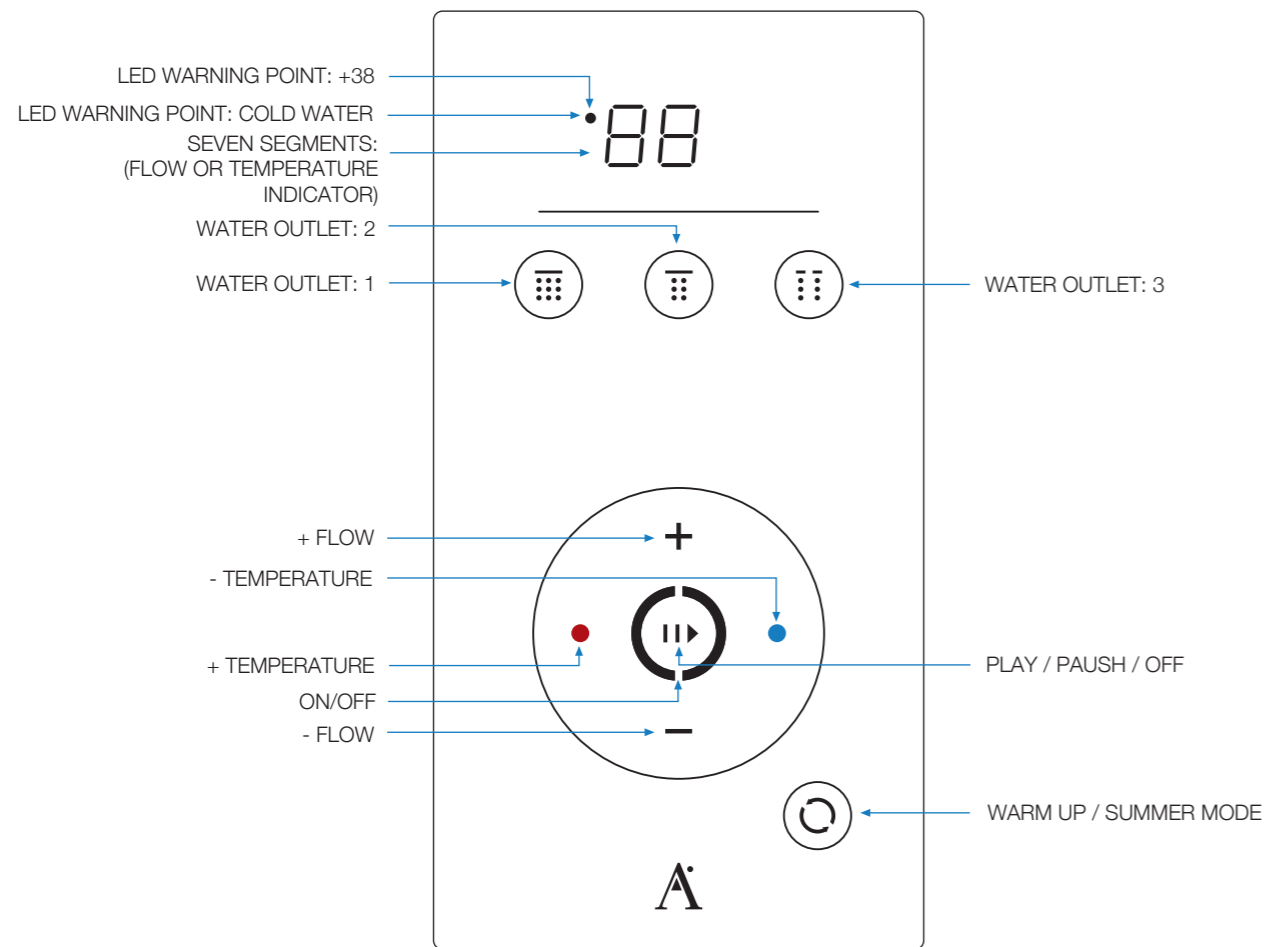

SHOWERTRONIC

STC-CHR-70000

STC-CHR-70683

ARTIZE SELECT

RAINJOY SHOWER

OSA-ACY-70031
OSA-ACY-70031iV6

OSA-ACY-70043

OSA-ACY-70033
OSA-ACY-70033iV6