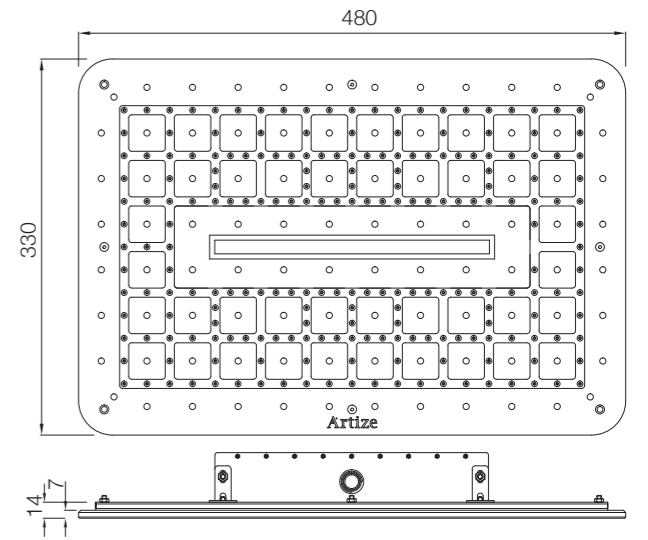

SHOWERTRONIC

STC-CHR-70000

STC-CHR-70683

ARTIZE SELECT

RAINJOY SHOWER

OSA-ACY-70031
OSA-ACY-70031iV6

OSA-ACY-70043

OSA-ACY-70033
OSA-ACY-70033iV6