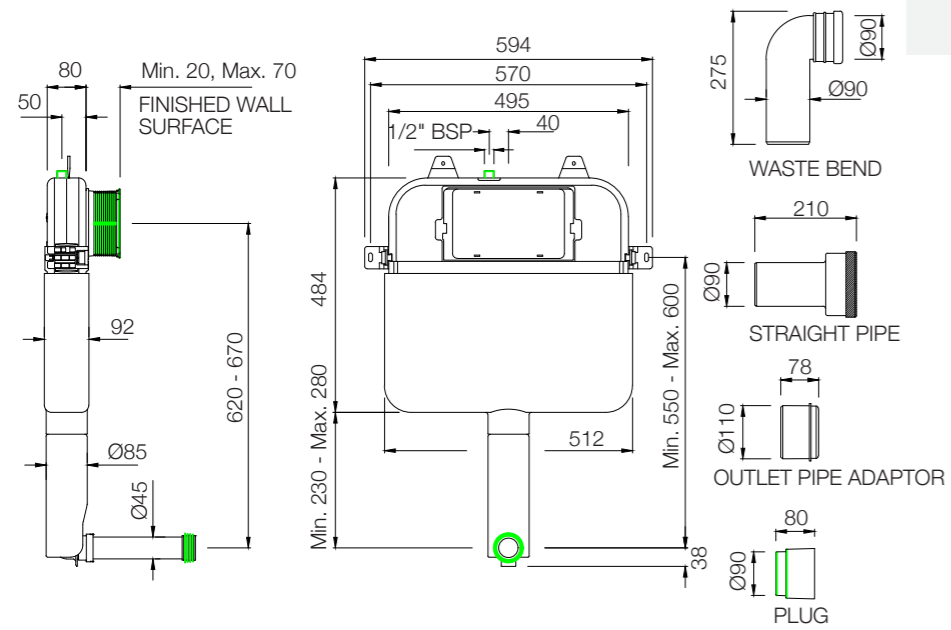

BATHTUB SPOUTS

SPT-57463

SPT-63429

SPT-53429

SPT-73429

SPT-53463

SPT-73463

PNEUMATIC CISTERN