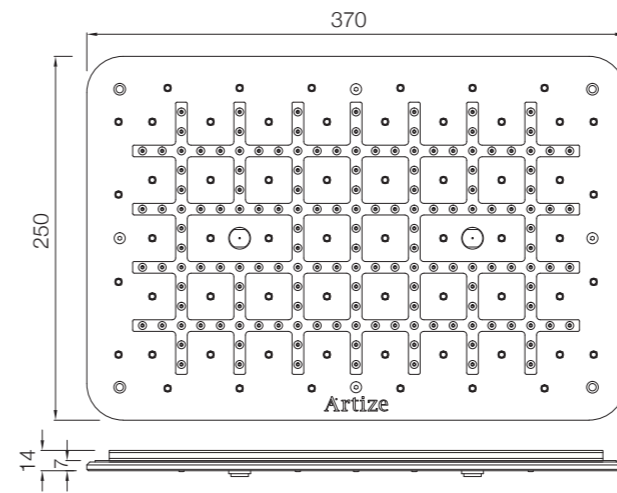

SHOWERTRONIC

STC-CHR-70000

STC-CHR-70683

ARTIZE SELECT

RAINJOY SHOWER

OSA-ACY-70031
OSA-ACY-70031iV6

OSA-ACY-70043

OSA-ACY-70033
OSA-ACY-70033iV6