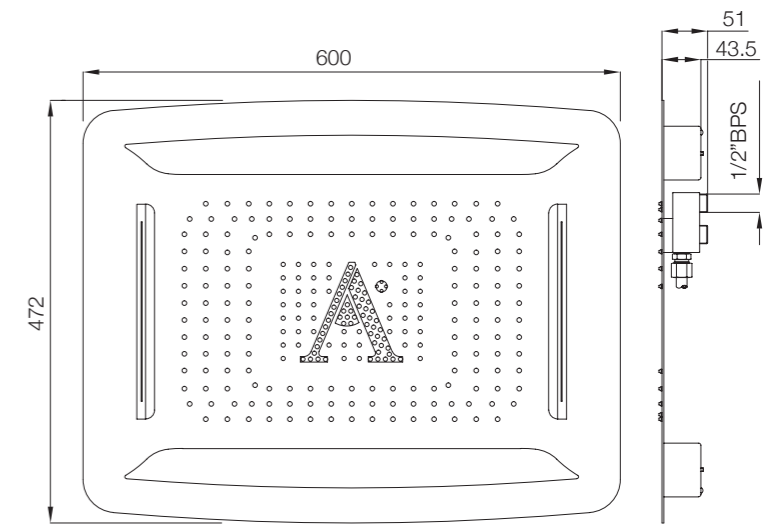

OSA-70009SH